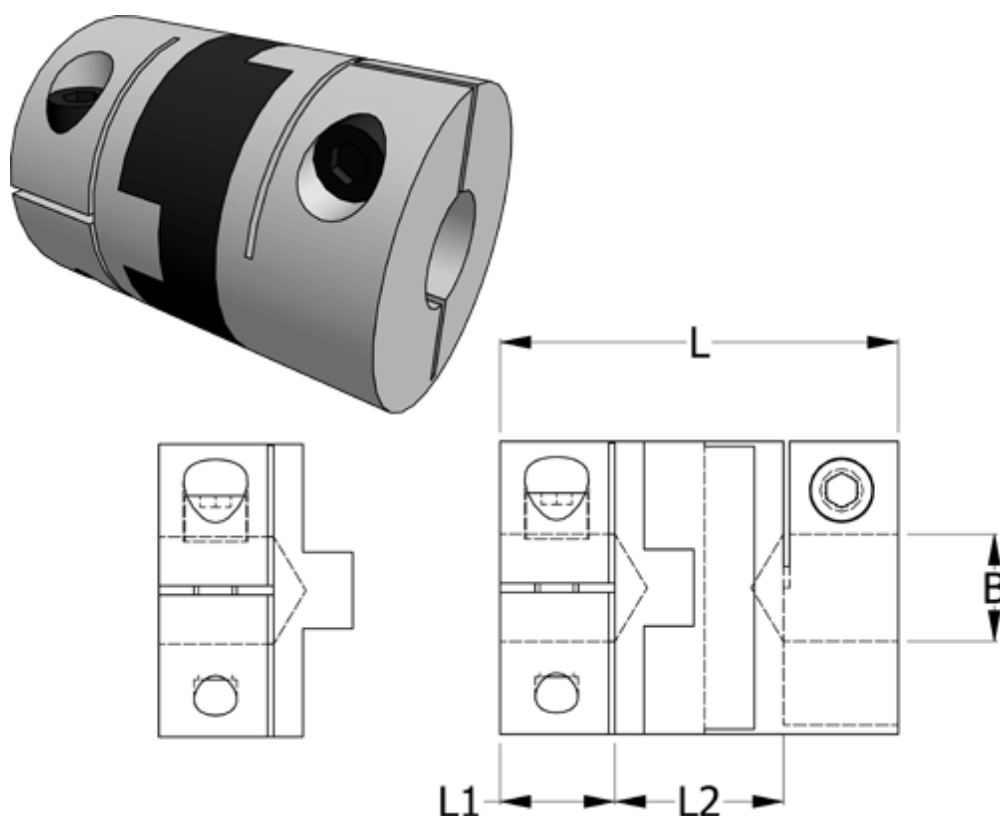

Varenummer: 33212453332
Beskrivelse: Oldham koblingsnav 245.33.32 ALU
med klemnav, boring 10 mm

Mål

B1 = 10
D = 33.3
L = 48
L1 = 13
L2 = 22

Moment
(Nm) = 9

Note: = Overnævnte varenr. er kun for et koblingsnav. Der går 2 koblingsnav og 1 element til 1 komplet kobling

Skrue = M4